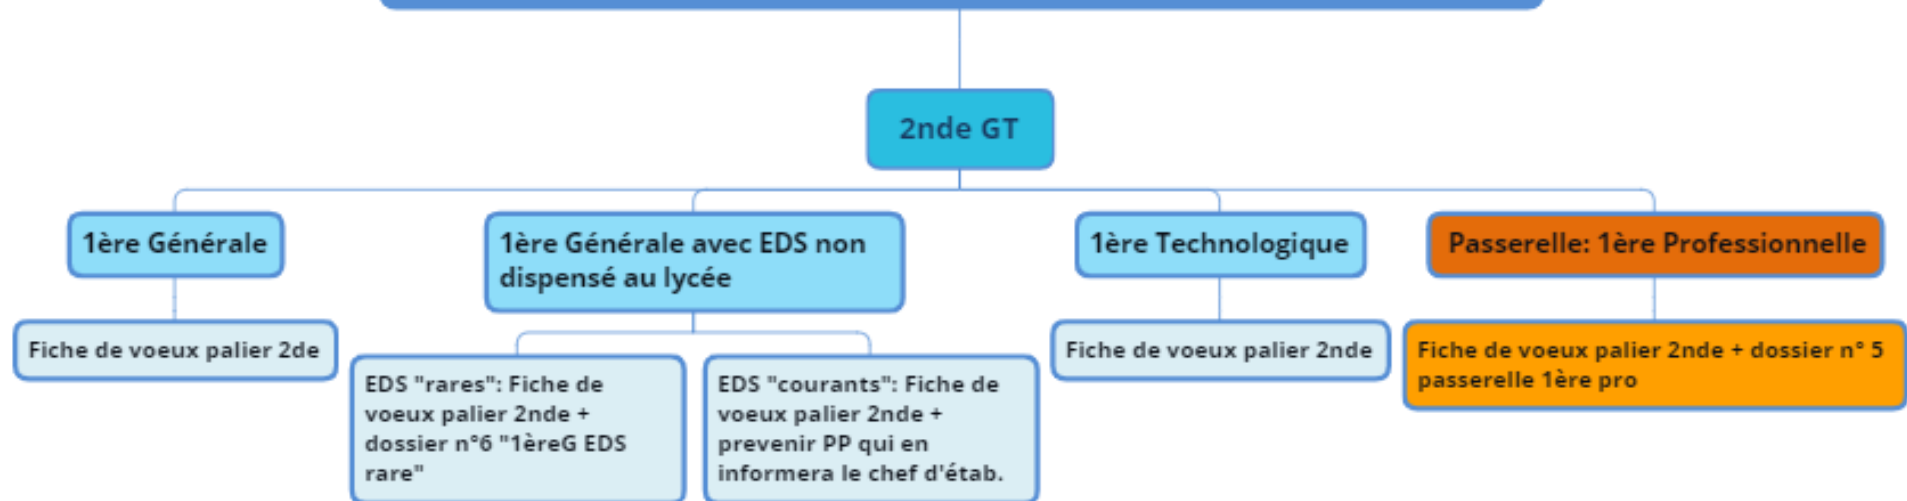

Choix d'orientation et vœux d'affectation: Quel dossier pour quelle demande?

**Dans tous les cas: l'élève doit obligatoirement demander en dernier vœux une affectation au lycée en poursuite direct de sa scolarité actuelle.
(2nde GT > 1G ou 1Techno au lycée)**

La fiche de dialogue, la fiche de vœux palier seconde distribuées par le biais des élèves, et au besoin les dossiers spécifiques sont à remettre au professeur principal au plus tard le mardi 24 mai 2022